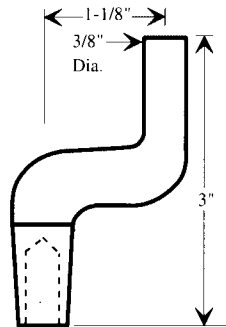

CAST IRREGULAR OFFSET TIPS

OF1-2000 / OF2-2000
(RW-1995 / RW-88)
#4 RW / #5 RW

RW-990

RW-1190
Cold Formed Tip

SPB-553-1 / SPB-553-2
(RW-1137 / RW-1138)
#4 RW / #5 P^W
Cold Formed

OP2-1250 3.75
Cold Formed
OP-25312-20-30N-16T

OF3-875

OF3-1250

OF3-1500

RW-1178

A2-200

A2-205