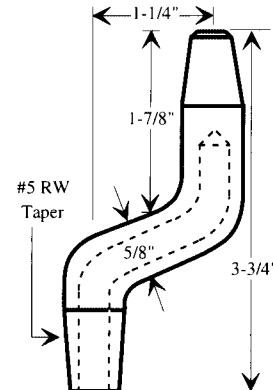

CAST IRREGULAR OFFSET TIPS

OF1-2000 / OF2-2000
(RW-1995 / RW-88)
#4 RW / #5 RW

RW-990

RW-1190
Cold Formed Tip

SPB-553-1 / SPB-553-2
(RW-1137 / RW-1138)
#4 RW / #5 P^W
Cold Formed

OP2-1250 3.75
Cold Formed
OP-25312-20-30N-16T

OF3-875

OF3-1250

OF3-1500

RW-1178

A2-200

A2-205