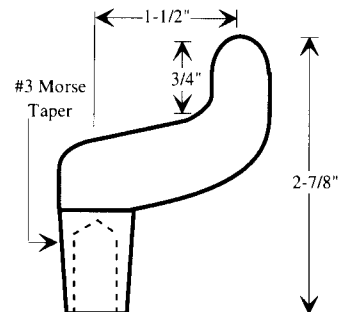

CAST IRREGULAR OFFSET TIPS

OF1-2000 / OF2-2000
(RW-1995 / RW-88)
#4 RW / #5 RW

RW-990

RW-1190
Cold Formed Tip

SPB-553-1 / SPB-553-2
(RW-1137 / RW-1138)
#4 RW / #5 P^W
Cold Formed

OP2-1250 3.75
Cold Formed
OP-25312-20-30N-16T

OF3-875

OF3-1250

OF3-1500

RW-1178

A2-200

A2-205