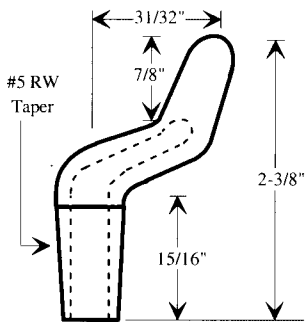

CAST IRREGULAR OFFSET TIPS

OF1-2000 / OF2-2000
(RW-1995 / RW-88)
#4 RW / #5 RW

RW-990

RW-1190
Cold Formed Tip

SPB-553-1 / SPB-553-2
(RW-1137 / RW-1138)
#4 RW / #5 P^W
Cold Formed

OP2-1250 3.75
Cold Formed
OP-25312-20-30N-16T

OF3-875

OF3-1250

OF3-1500

RW-1178

A2-200

A2-205